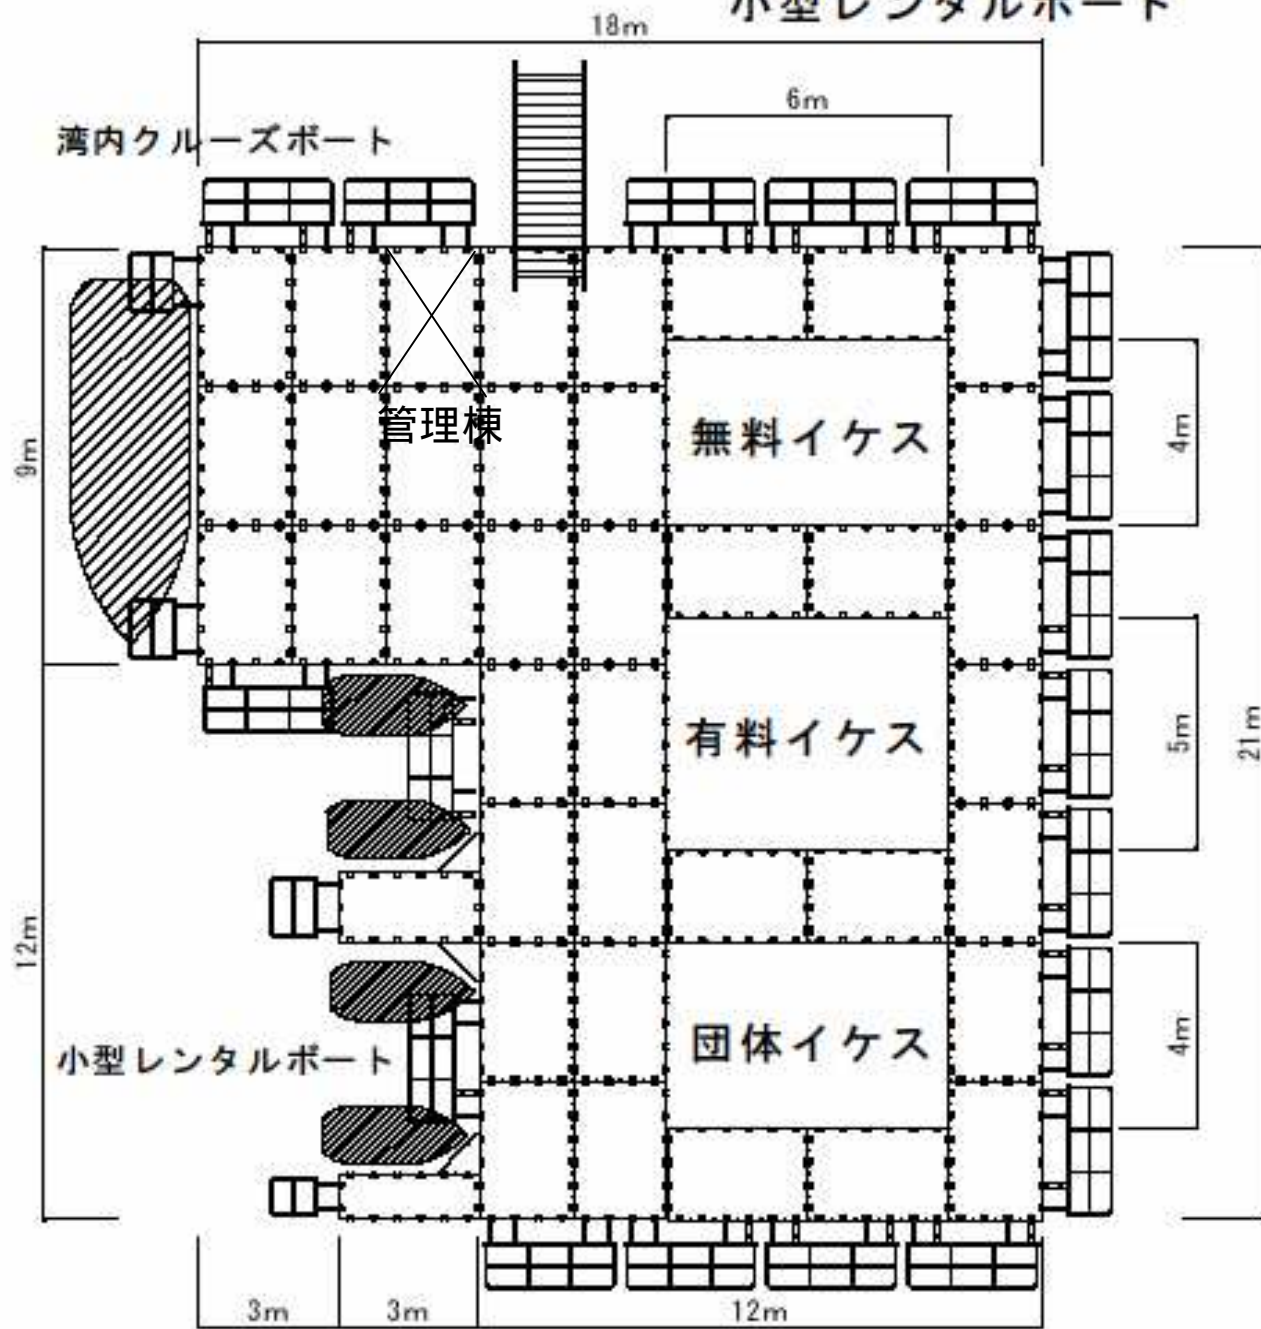

海の駅 (マリンステーション)

海の駅 (マリンステーション)

フィッシングパーク
湾内クルーズポート
小型レンタルポート

管理棟

プレハブ小屋

ルーフキャンピー

ハウス

クルーズポート