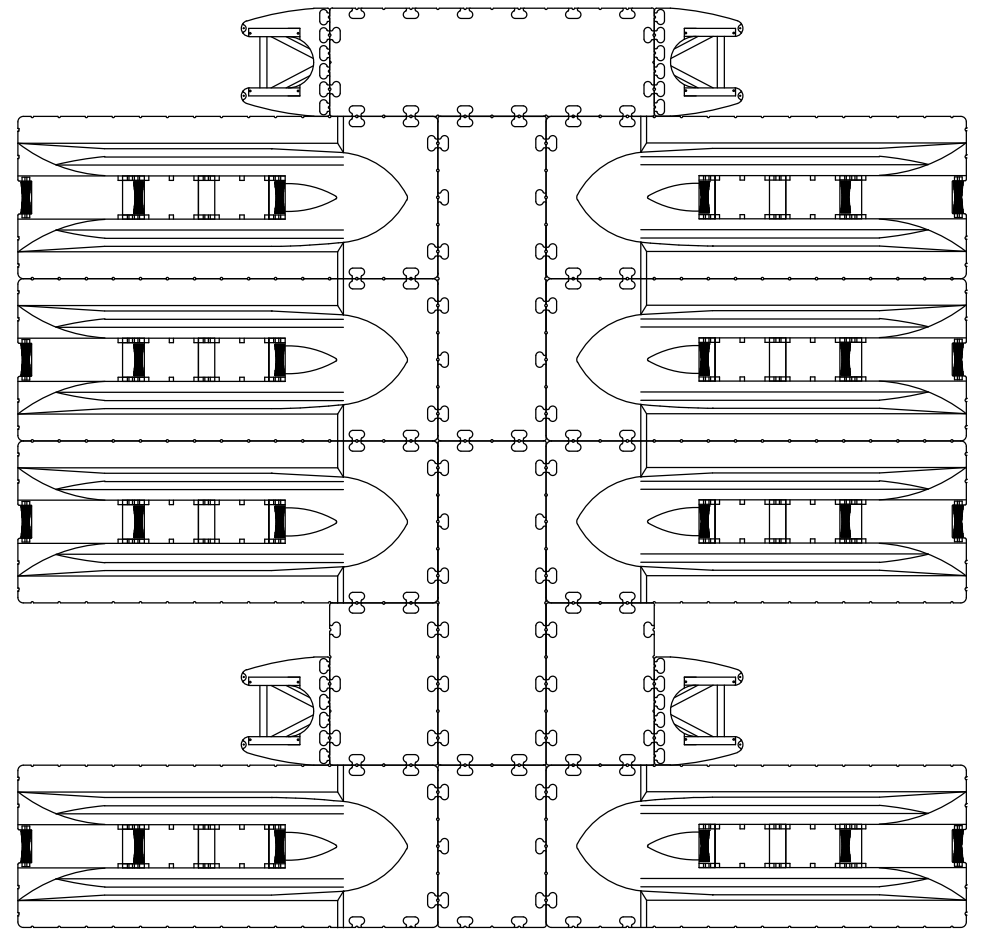

設置済み棧橋

ヨッティングワールド株式会社

件名 水辺暫定係留管理所

図名 水上オートパイ係留船台 縮尺